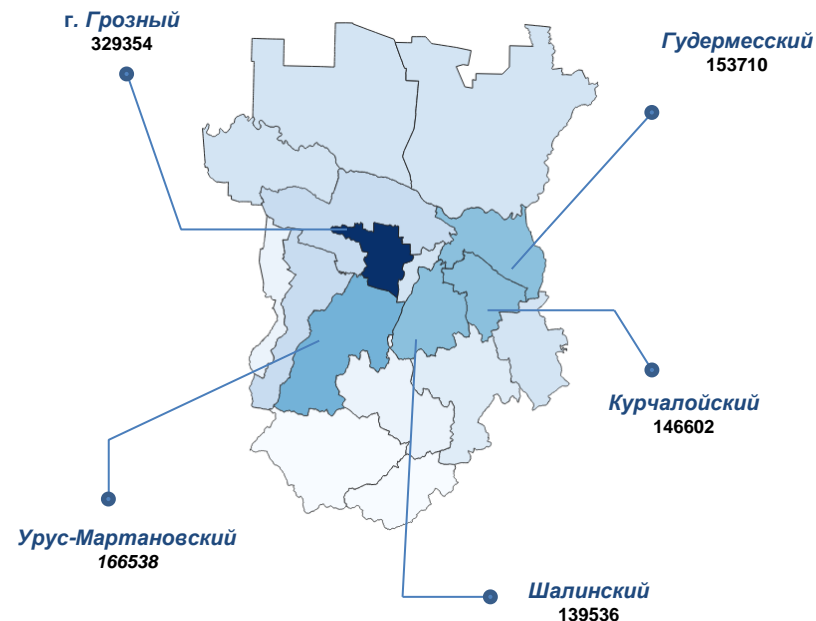

ОЦЕНКА ЧИСЛЕННОСТИ НАСЕЛЕНИЯ ПО МУНИЦИПАЛЬНЫМ РАЙОНАМ И ГОРОДСКИМ ОКРУГАМ ЧЕЧЕНСКОЙ РЕСПУБЛИКИ¹⁾

(без учета итогов Всероссийской переписи населения – 2020г.)

ЧИСЛЕННОСТЬ НАСЕЛЕНИЯ

1 533,9

ГОРОДСКОЕ

582,1

СЕЛЬСКОЕ

951,8

По состоянию на 1 декабря 2022 года, человек

Ачхой-Мартановский	93583
Веденский	41367
Грозненский	80322
Гудермесский	153710
Итум-Калинский	6868
Курчалоевский	146602
Надтеречный	65036
Наурский	60530
Ножай-Юртовский	64752
Серноводский	29407
Урус-Мартановский	166538
Шалинский	139536
Шаройский	3279
Шатойский	26034
Шелковской	66443
городской округ город Грозный	329354
городской округ город Аргун	60547

МУНИЦИПАЛЬНЫЕ ОБРАЗОВАНИЯ С НАИБОЛЬШЕЙ ЧИСЛЕННОСТЬЮ НАСЕЛЕНИЯ

1) Численность населения в дальнейшем будет пересчитана с учетом итогов Всероссийской переписи населения - 2020 г.